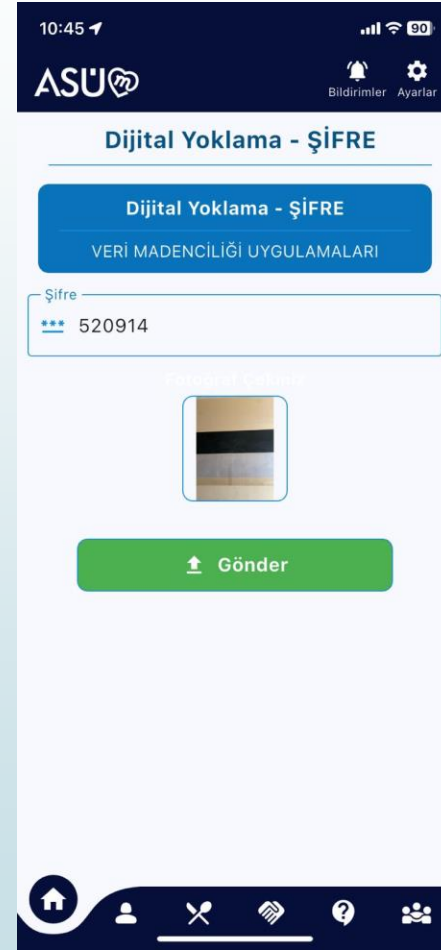

16.01.2025
Yoklama Toplamı: 1
Gelinen Yoklama: 1
Devamsızlık: 0

Ders Devam Durumu Ekranında aldığınız derslerin listesini görebilirsiniz.

Dersin üzerine tıkladığınızda o dersle ilgili daha önce alınmış yoklamaların listesini görebilirsiniz.

Alınan yoklamanın sayısını, dahil olduğunuz yoklama sayısını ve devamsızlık bilgilerini görebilirsiniz.

Bu ekranda herhangi bir yanlışlık olduğunu düşünüyorsanız dersin Akademisyenine müracaat ediniz.

Şifre ile Yoklama Alma Sürecinde Öğrenci Ekranları Görünümü