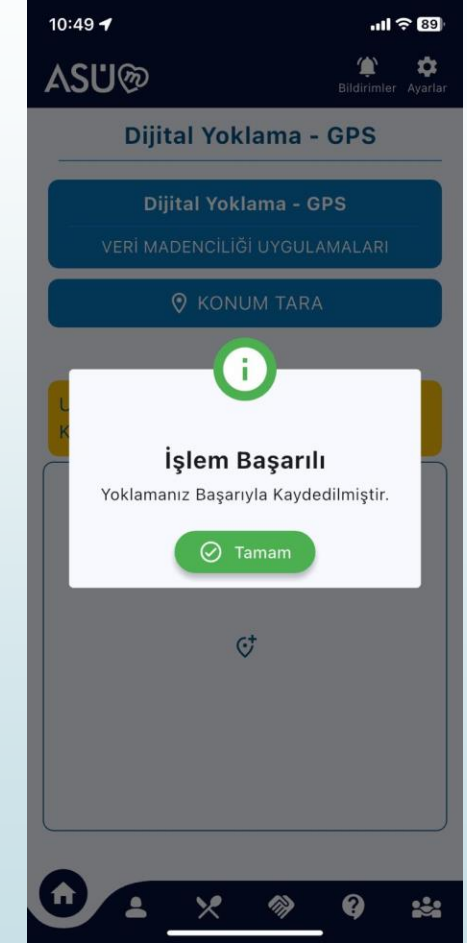

Öğrenci Ana Ekranında bulunan Dijital Yoklama bildirimine tıklayıp yoklamaya katılabilir

Öğrenci Bildirime tıkladığında konumunun alınmasını beklemelidir

Öğrenci, çekmelerini söyleyeceğiniz bir fotoğrafı çekmelidir

Öğrenci söylediğiniz şifreyi girip ve fotoğrafı çekip Gönder demelidir

Yoklama kaydı başarılı olduğunda başarılı kayıt bildirimini görünür

GPS ile Yoklama Alma Sürecinde Öğrenci Ekranları Görünümü

Öğrenci, Ana Ekranında bulunan Dijital Yoklama bildirimine tıklayıp yoklamaya katılabilir

Öğrenci, Bildirime tıkladığında konumunun alınmasını beklemelidir

Öğrencinin konumu alındıktan sonra sistem otomatik olarak yoklamaya kaydını yapacaktır

QR ile Yoklama Alma Sürecinde Öğrenci Ekranları Görünümü