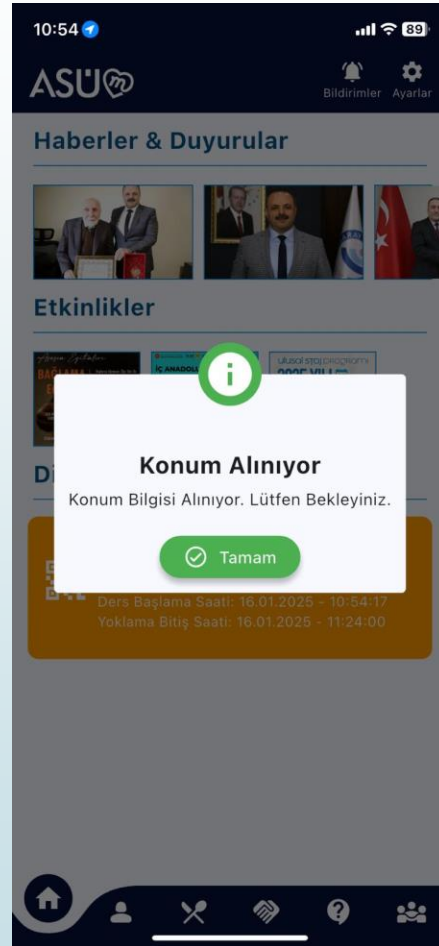

Öğrenci, Bildirime tıkladığında konumunun alınmasını beklemelidir