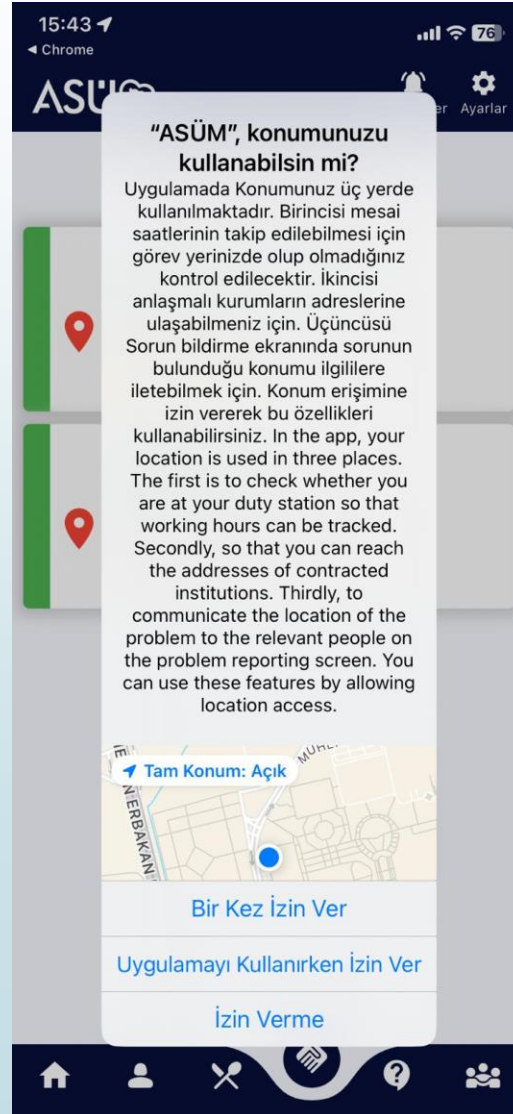

Öğrenci, Ana Ekranında bulunan Dijital Yoklama bildirimine tıklayıp yoklamaya katılabilir

Öğrenci, Bildirime tıkladığında konumunun alınmasını beklemelidir

Öğrencinin konumu alındıktan sonra QR Tarama ekranı açılacaktır

IOS – Iphone İzin Ekranları

ANDROID İzin Ekranları