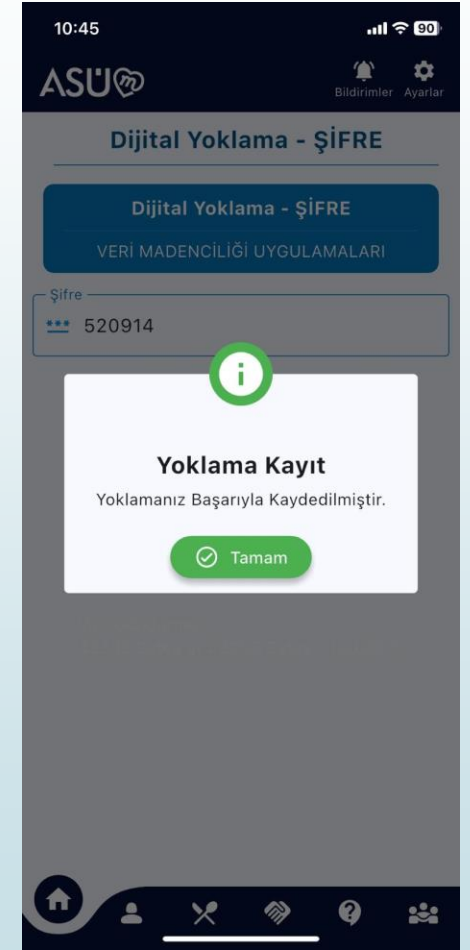

16.01.2025
Yoklama Toplamı: 1
Gelinen Yoklama: 1
Devamsızlık: 0

Ders Devam Durumu Ekranında aldığınız derslerin listesini görebilirsiniz.

Dersin üzerine tıkladığınızda o dersle ilgili daha önce alınmış yoklamaların listesini görebilirsiniz.

Alınan yoklamanın sayısını, dahil olduğunuz yoklama sayısını ve devamsızlık bilgilerini görebilirsiniz.

Bu ekranda herhangi bir yanlışlık olduğunu düşünüyorsanız dersin Akademisyenine müracaat ediniz.

Şifre ile Yoklama Alma Sürecinde Öğrenci Ekranları Görünümü