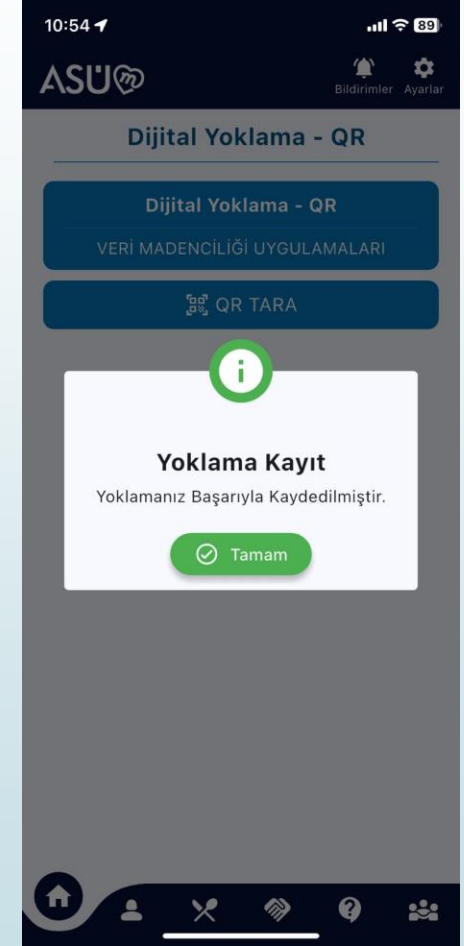

Öğrenci söylediğiniz şifreyi girip ve fotoğrafı çekip Gönder demelidir

Yoklama kaydı başarılı olduğunda başarılı kayıt bildirimini görünür

GPS ile Yoklama Alma Sürecinde Öğrenci Ekranları Görünümü

Öğrenci, Ana Ekranında bulunan Dijital Yoklama bildirimine tıklayıp yoklamaya katılabilir

Öğrenci, Bildirime tıkladığında konumunun alınmasını beklemelidir

Öğrencinin konumu alındıktan sonra sistem otomatik olarak yoklamaya kaydını yapacaktır

QR ile Yoklama Alma Sürecinde Öğrenci Ekranları Görünümü

Öğrenci, Ana Ekranında bulunan Dijital Yoklama bildirimine tıklayıp yoklamaya katılabilir

Öğrenci, Bildirime tıkladığında konumunun alınmasını beklemelidir

Öğrencinin konumu alındıktan sonra QR Tarama ekranı açılacaktır